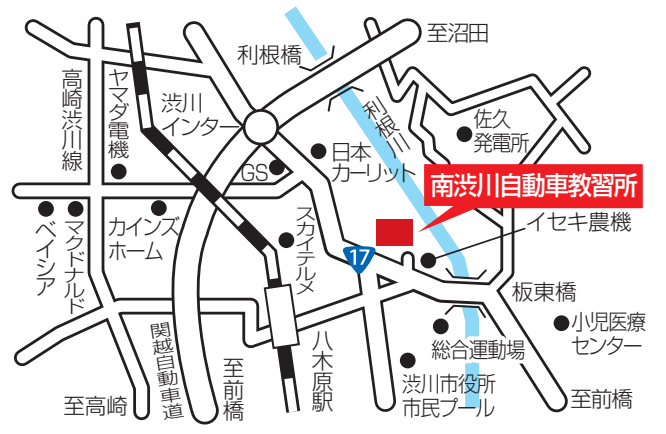

※右記はお支払いイメージです 対象 大学生・短大生・専門学生・来春卒業予定の高校3年生

**南渋川自動車教習所**  
0120-194-535  
渋川市半田2700  
☎0279-22-1945  
<http://www.m-shibu.com>

取扱車種 普通 普通二輪 大型二輪 中型 準中型 普通二種 大型特殊

**赤城自動車教習所**  
0120-918-120  
伊勢崎市赤堀今井町1-564 ☎0270-62-0135  
取扱車種 普通 普通二輪 大型二輪 大型 中型 準中型 普通二種 大型特殊 けん引